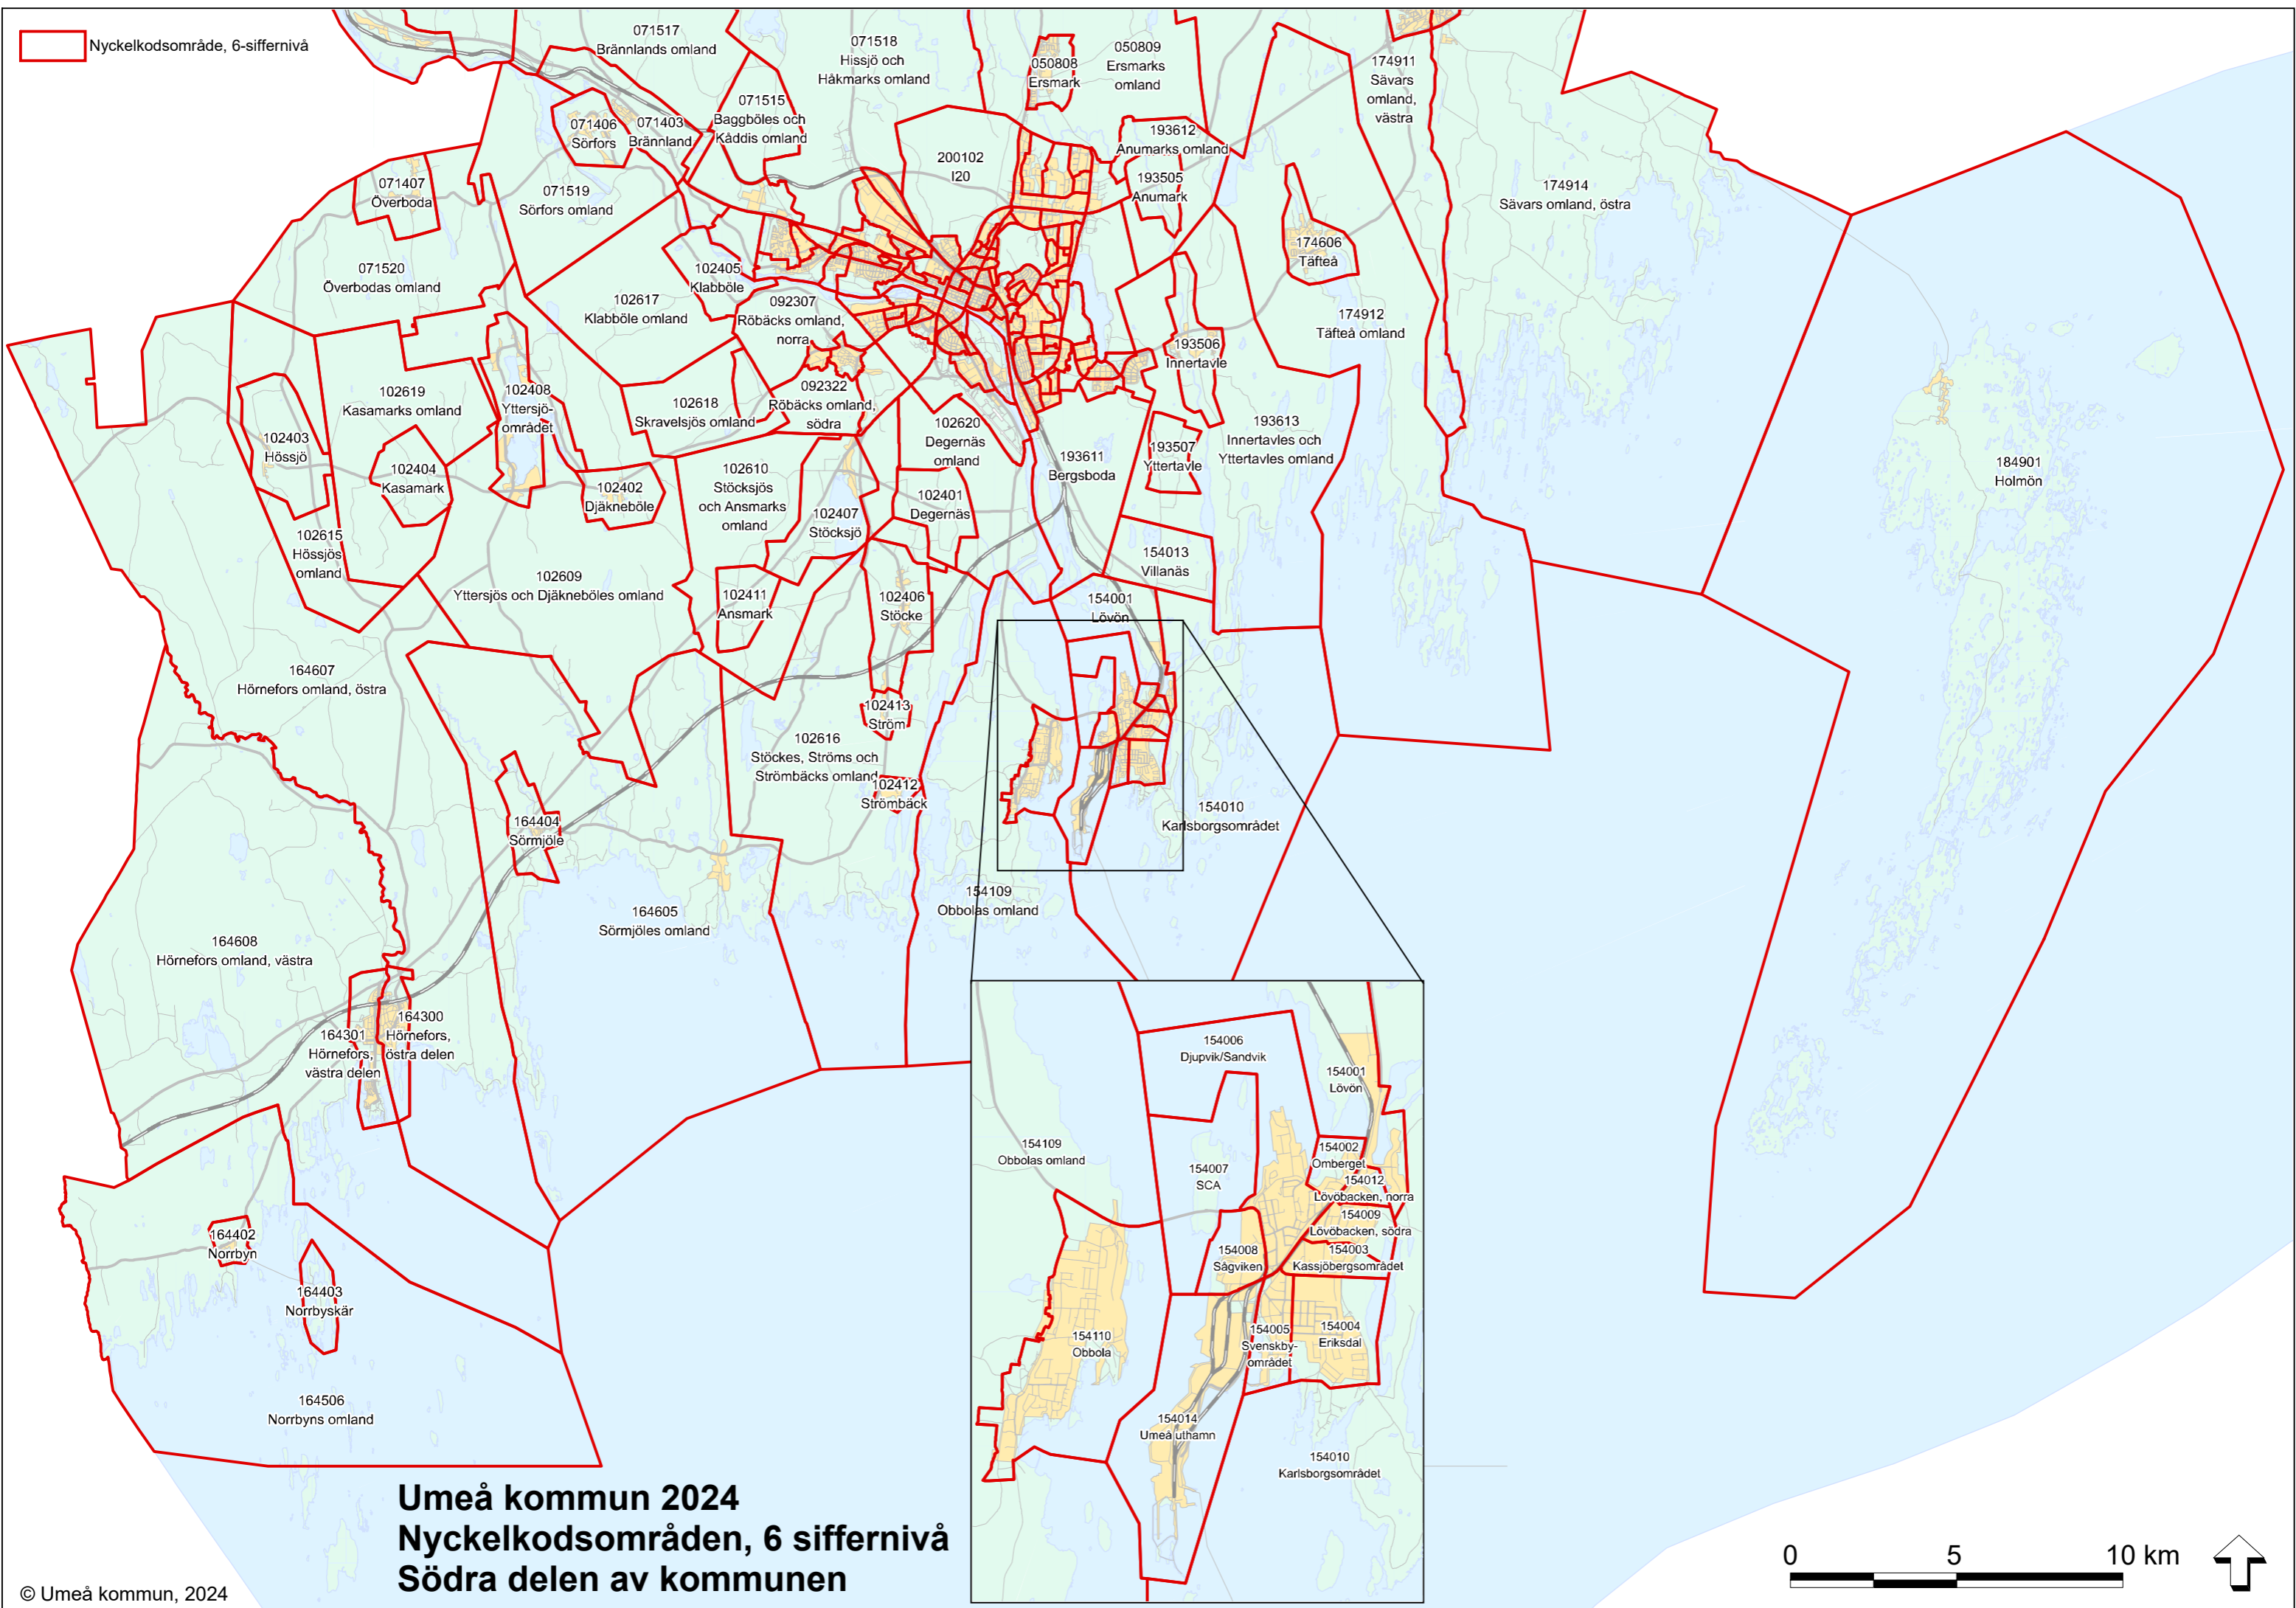

Nyckelkodsområde, 6-siffrigt

**Umeå kommun 2024**  
**Nyckelkodsområden, 6 siffrigt**  
**Södra delen av kommunen**